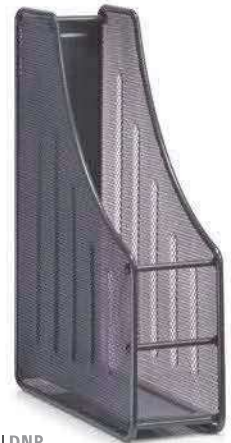

17732 VE 6
Briefbox, anthrazit
17 x 8 x 13,5 cm

17737 VE 12
Bleistiftablage, anthrazit
25 x 9 x 3,5 cm

17742 VE 12
Zeitungsständer, anthrazit
39 x 17,5 x 27 cm

17731 VE 6 | DNP
Dokumenten-Ablage, anthrazit
35,5 x 29,5 x 27 cm

17730 VE 6 | DNP
Stehsammler, anthrazit
27,5 x 9 x 35 cm

18176 VE 12 | DNP
Zeitungsständer, anthrazit
32 x 9 x 29,5 cm

17741 VE 12 | DNP
Papierkorb, anthrazit
Ø 29,5 x 35 cm

17740 VE 12 | DNP
Papierkorb, anthrazit
Ø 26 x 28 cm