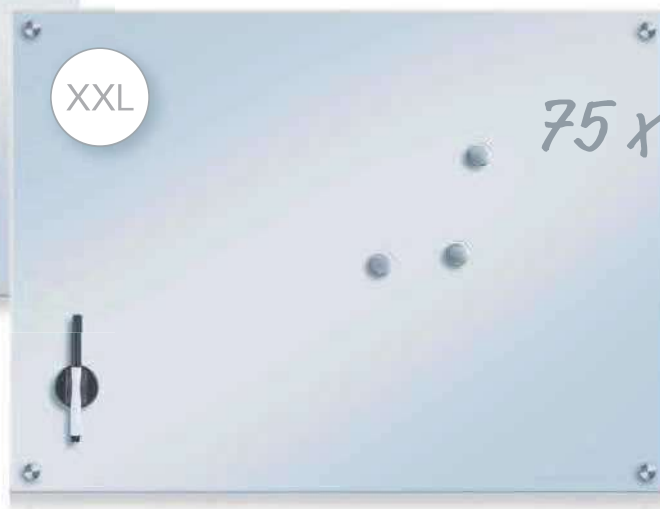

55 x 55 cm

11685 VE 4 | DNP
weiß

75 x 55 cm

*In Hoch- und Querformat
aufhängbar*