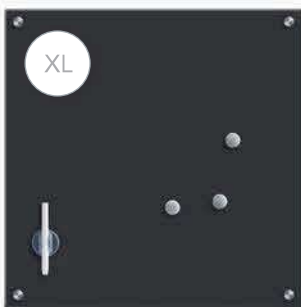

11681 VE 4 | DNP
schwarz