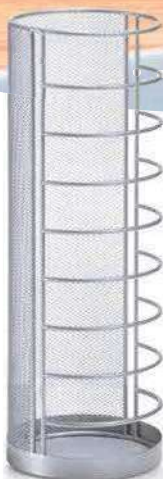

17705 VE 12

Utensilienbecher
Ø 11 x 13 cm

17703 VE 12

Bleistiftbecher
Ø 8 x 9 cm

17755 VE 4

Wand/Tür-Magazinhalter
35,5 x 9 x 85,5 cm

17701 VE 6 | DNP

Dokumenten-Ablage
35,5 x 29,5 x 27 cm

17700 VE 6 | DNP

Stehsammler
27,5 x 9 x 35 cm

18101 VE 12 | DNP

Papierkorb
Ø 29,5 x 35 cm

18102 VE 12 | DNP

Papierkorb, eckig
26,8 x 26,8 x 35,5 cm

18100 VE 12 | DNP

Papierkorb
Ø 26 x 28 cm

Office-Mesh

17715 VE 6
Schirmständer, weiß
Ø 14 x 40,5 cm

17714 VE 6
Schirmständer, silber
Ø 14 x 40,5 cm

18175 VE 12 | DNP
Zeitungsständer, silber
32 x 9 x 29,5 cm

17718 VE 12
Zeitungsständer, silber
39 x 17,5 x 27 cm