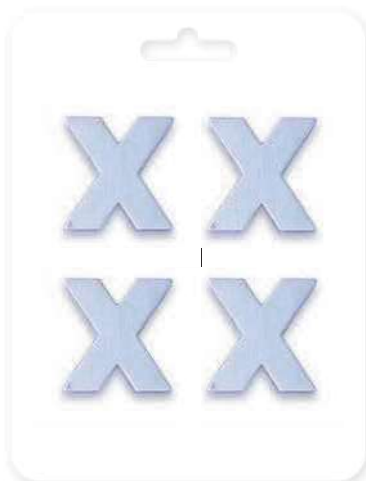

11203 VE 24

Magnet-Set, extra stark
Ø 2,7 cm

Set, 4-tlg.

Extra stark
Speziell geeignet für
Glas-Memobords

11191 VE 12
Magnet-Set „Ball“
Ø 1,2 cm

Set, 4-tlg.

11190 VE 12
Magnet-Set „Cube“
1 x 1 x 1 cm

11206 VE 12

Magnet-Set
Ø 3,4 cm

Sortierung:

Set, 6-tlg.

Set, 4-tlg.

11198 VE 24

Magnet-Set

Sortierung:

18171 VE 6