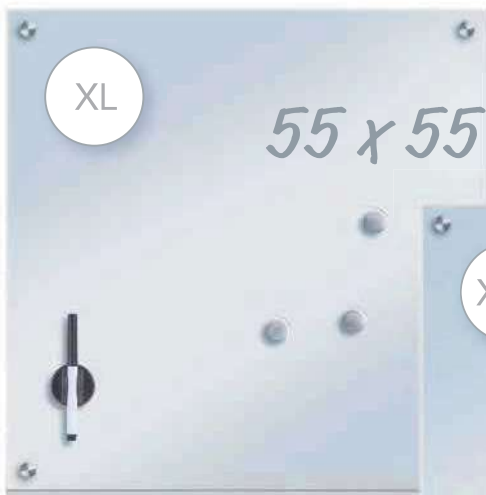

Glas-Memobords

Inkl. 3 extra starke Magnete & Stift

*Sondergrößen
25 x 75 cm*

*Inkl. 3 extra starke Magnete,
Stift & Halter-Wischer-
Kombination*

11691 VE 5 | DNP
schwarz

11690 VE 5 | DNP
weiß

11692 VE 5 | DNP
„Schiefer“, anthrazit