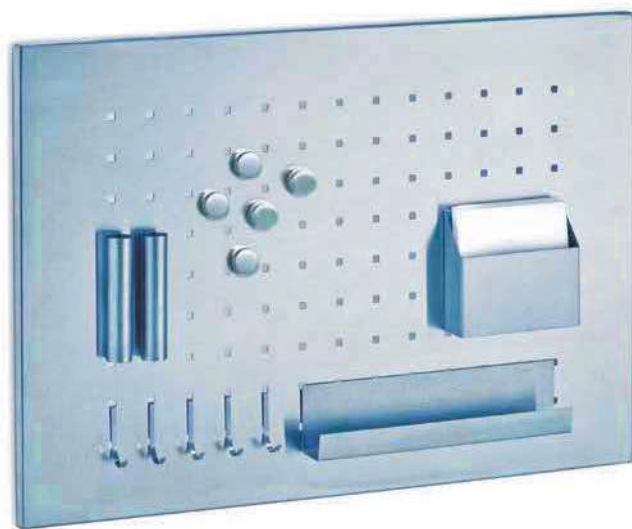

Wochenplaner, alugrau
60 x 40 cm

*Inkl. 6 Pins,
3 Magnete & Stift*

11553 VE 10

Kombitafel 3-in-1, alugrau
60 x 40 cm

Inkl. 3 Magnete

11125 VE 4

Memobord m. Utensilien
50 x 35 cm

*Inkl. 5 extra starken Magneten,
5 Haken, 2 Stiftehalter,
einer gefüllten Zettelbox und
einer Utensilienablage*