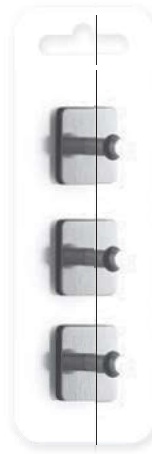

Wochenplaner, alugrau
60 x 40 cm

*Inkl. 6 Pins,
3 Magnete & Stift*

11553 VE 10

Kombitafel 3-in-1, alugrau
60 x 40 cm

Inkl. 3 Magnete

11125 VE 4

Memobord m. Utensilien
50 x 35 cm

*Inkl. 5 extra starken Magneten,
5 Haken, 2 Stiftehalter,
einer gefüllten Zettelbox und
einer Utensilienablage*

Pin- & Memobords

Inkl. 6 Pins

11570 VE 10

Pinbord „World Letters“
60 x 40 cm

*Inkl. 3 Maquete
& Stift*

11576 VE 10

Magnet-/Schreibtafel „Memo“
20 x 60 cm

Set, 3-tlg.

11209 VE 24
Magnet-Set m. Haken

Sortierung:

Set, 6-tlg.

11204 VE 20
Magnet-Set „Smiley“
Ø 3 cm

Set, 4-tlg.

11220 VE 24
Magnet-Set „Color“
Ø 2,5 cm

Sortierung:

Set, 12-tlg.