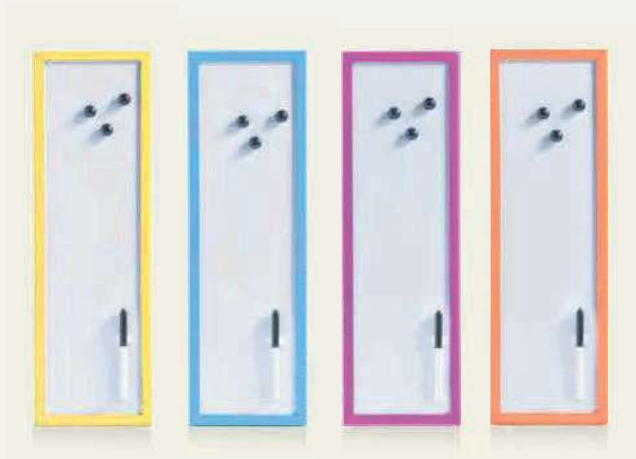

*Inkl. 3 Magnete
& Stift*

11536 VE 10

Magnet-/Schreibtafel
20 x 60 cm

Sortierung:

11539 VE 10

Magnet-/Schreibtafel
40 x 60 cm

Sortierung:

*Inkl. 3 Magnete
& Stift*