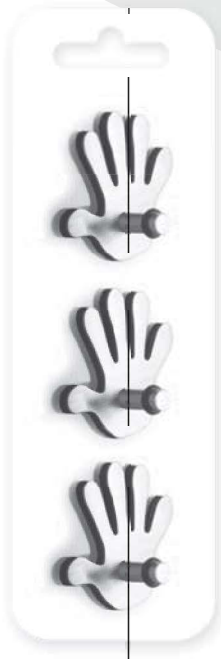

11123 VE 10

Magnettafel, weiß
40 x 60 cm

11571 VE 10

Pinbord „World“
60 x 40 cm

Inkl. 6 Pins

11573 VE 10

Magnet-/Schreibtafel „World“
60 x 40 cm

Inkl. 3 Maquete & Stift

Pin- & Memobords

Inkl. 6 Pins

11570 VE 10

Pinbord „World Letters“
60 x 40 cm

*Inkl. 3 Maquete
& Stift*

11576 VE 10

Magnet-/Schreibtafel „Memo“
20 x 60 cm

Set, 3-tlg.

11209 VE 24
Magnet-Set m. Haken

Sortierung:

Set, 6-tlg.

11204 VE 20
Magnet-Set „Smiley“
Ø 3 cm

Set, 4-tlg.

11220 VE 24
Magnet-Set „Color“
Ø 2,5 cm

Sortierung:

Set, 12-tlg.