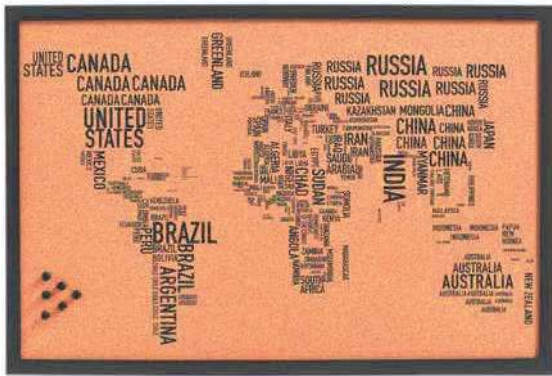

11123 VE 10

Magnettafel, weiß
40 x 60 cm

11571 VE 10

Pinbord „World“
60 x 40 cm

Inkl. 6 Pins

11573 VE 10

Magnet-/Schreibtafel „World“
60 x 40 cm

Inkl. 3 Maquete & Stift

Pin- & Memobords

Inkl. 6 Pins

11570 VE 10

Pinbord „World Letters“
60 x 40 cm

*Inkl. 3 Maquete
& Stift*

11576 VE 10

Magnet-/Schreibtafel „Memo“
20 x 60 cm

Set, 3-tlg.