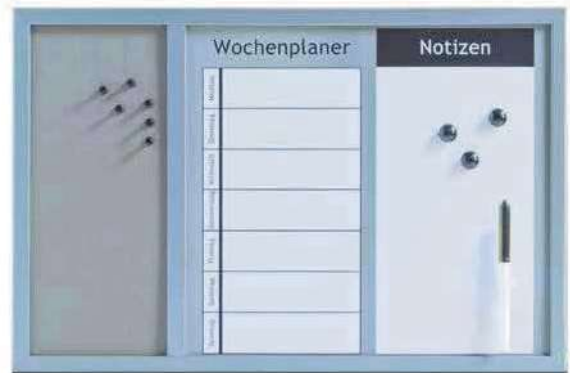

Inkl. 6 Pins

Inkl. 3 Magnete

11119 VE 4

Magnettafel
60 x 80 cm

11120 VE 10

Magnettafel
40 x 60 cm

Inkl. 3 Magnete & Stift

11515 VE 10

Wochenplaner, alugrau
60 x 40 cm

*Inkl. 6 Pins,
3 Magnete & Stift*

11553 VE 10

Kombitafel 3-in-1, alugrau
60 x 40 cm

Inkl. 3 Magnete

11125 VE 4

Memobord m. Utensilien
50 x 35 cm

*Inkl. 5 extra starken Magneten,
5 Haken, 2 Stiftehalter,
einer gefüllten Zettelbox und
einer Utensilienablage*