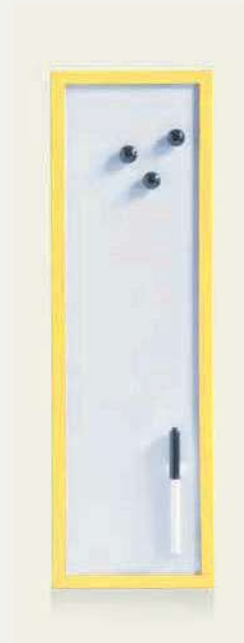

*Inkl. 3 Magnete
& Stift*

11536 VE 10

Magnet-/Schreibtafel
20 x 60 cm

Sortierung:

11539 VE 10

Magnet-/Schreibtafel
40 x 60 cm

Sortierung:

*Inkl. 3 Magnete
& Stift*