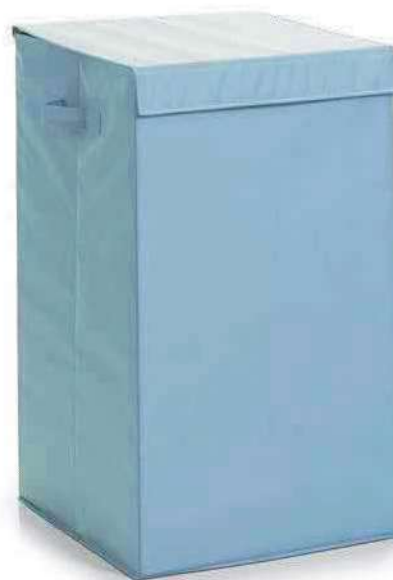

13264 VE 8 | DNP

Wäschesammler, faltbar, grau
35 x 35 x 60 cm