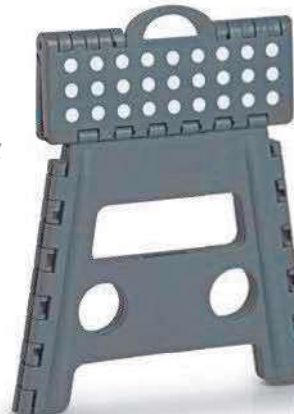

13030 VE8 | DNP

Klapphocker, grau
35 x 28 x 22 cm

13031 VE8 | DNP

Klapphocker, anthrazit
35 x 28 x 22 cm

Erhältliche Farben

13034 VE6 | DNP

Klapphocker, grau
37 x 30 x 32 cm