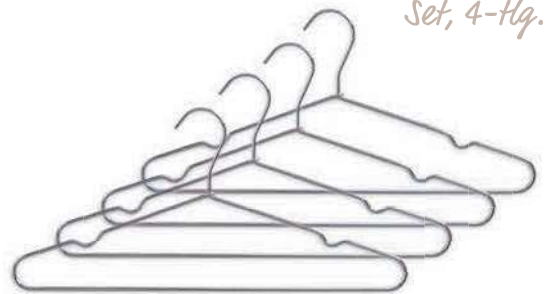

Set, 4-Hlg.

17146 VE 24 | DNP
Kleiderbügel-Set
40 x 19 cm