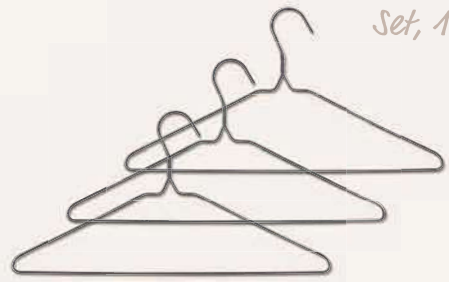

17174 VE 12  
Tücherhalter  
33,5 x 18 cm

17175 VE 12  
Tücherhalter  
20 x 47 cm

17147 VE 12  
Krawatten-/Gürtelhalter  
21 x 40 cm

17135 VE 12 | DNP  
Mehrfach-Hosenbügel  
37 x 44,5 cm

Set, 10-Hlg.

17181 VE 24 | DNP  
Kleiderbügel-Set, grau  
40 x 21,3 cm