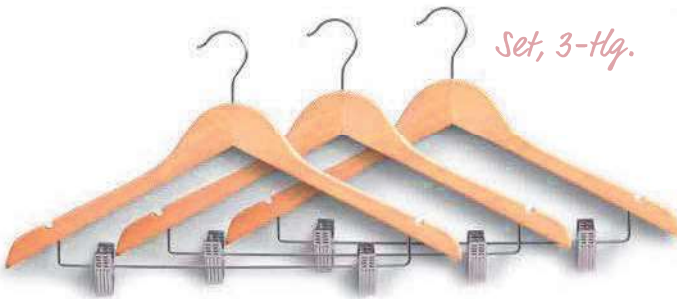

# Kleiderbügel

Set, 4-tlg.

17141 VE 24 | DNP

Kleiderbügel-Set, weiß  
44 x 23 cm

Set, 6-tlg.

17110 VE 24 | DNP

Kleiderbügel-Set, natur  
44 x 24 cm

Set, 3-tlg.