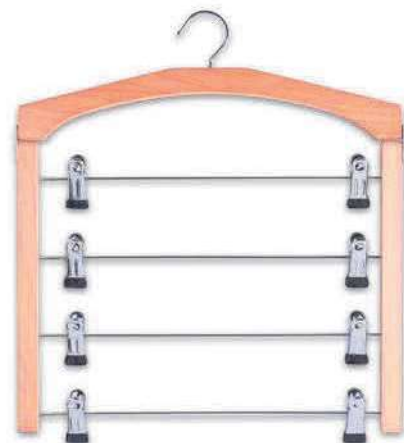

17118 VE 12
Mehrfach-Rockbügel
39 x 43 cm