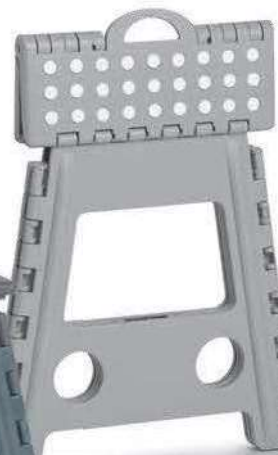

13036 VE6 | DNP

Klapphocker, grau
38,5 x 31,5 x 39 cm