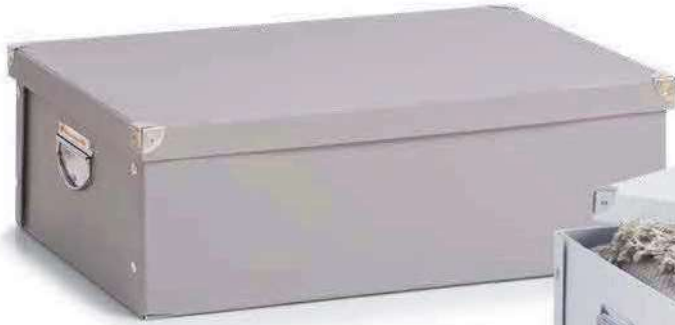

*XL für Schrank und
Unterbett-Aufbewahrung*

17801 VE6 | DNP

Unterbettbox, grau
55 x 39,5 x 18 cm