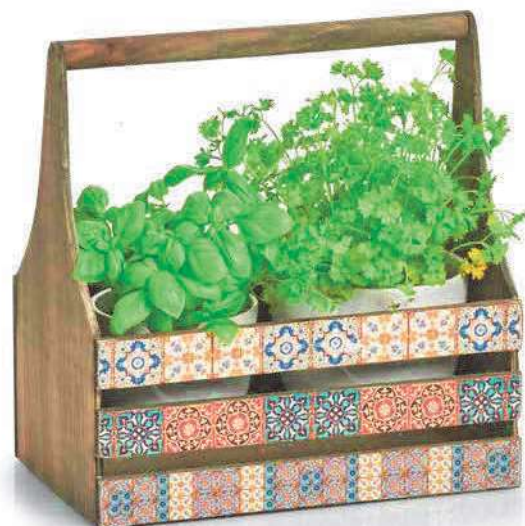

# Deko-Kisten Mosaik

New  
2020

15192 VE 4  
Deko-Kiste „Mosaik“  
32 x 22 x 13,5 cm

15191 VE 6  
Deko-Kiste „Mosaik“  
24 x 14 x 13,5 cm

15193 VE 4  
Schubladenbox „Mosaik“  
12 x 13,5 x 11,5 cm

15194 VE 4  
Schubladenbox „Mosaik“  
17 x 18,5 x 11,5 cm

Flaschenträger für  
6 Flaschen

15195 VE 4  
Flaschenträger  
30,5 x 20,5 x 34,5 cm

15190 VE 4  
Deko-Kiste m. Griff „Mosaik“  
31 x 19 x 32 cm

New  
2020

18183 VE 4

Ordnungsbox, weiß  
24,5 x 10,5 x 4,5 cm