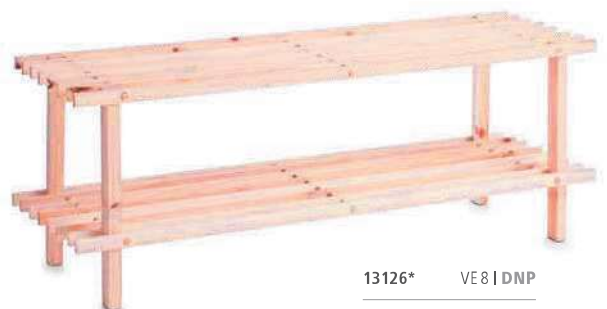

Tür-Schuhhänger  
56 x 14,5 x 159,5 cm

13135 VE 6

Schuhregal m. 2 Ablagen  
63-116 x 20 x 34 cm

13127\* VE 6 | DNP

Schuhregal m. 3 Ablagen  
80 x 26 x 49,5 cm

13126\* VE 8 | DNP

Schuhregal m. 2 Ablagen  
80 x 26 x 29,5 cm