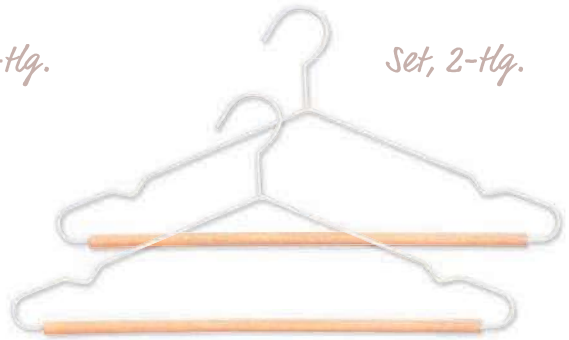

# Kleiderbügel

Set, 5-tlg.

17182 VE 24 | DNP

Kids-Kleiderbügel-Set  
29,5 x 19 cm

Set, 2-tlg.

17185 VE 12 | DNP

Kleiderbügel-Set  
42 x 20 cm

Set, 3-tlg.