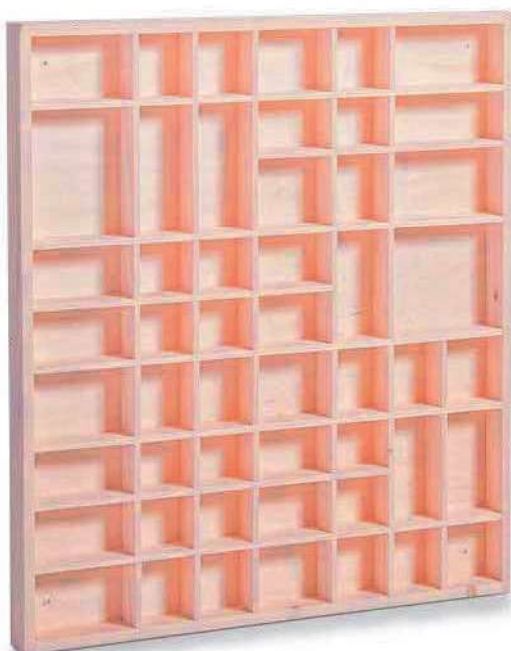

**15112** VE 3  
Schubladenelement „Nordic“, 4er  
34 x 15 x 40 cm

*Für die dekorative  
Aufbewahrung von Zeitschriften  
& Zeitungen*

**15117** VE 4  
Wand-Magazinhalter „Nordic“  
32 x 7,1 x 25 cm

**15111** VE 4  
Schubladenelement „Nordic“, 5er  
35 x 15 x 24 cm

**12116** VE 10  
Setzkasten  
45 x 3,5 x 40 cm

**12106** VE 10  
Setzkasten  
52 x 3,5 x 46 cm

*Mit Acryl-Scheibe*

**12112** VE 10  
Setzkasten mit Scheibe  
45 x 4,5 x 40 cm

Weinregal für  
54 Flaschen

13165\* VE 1 | DNP