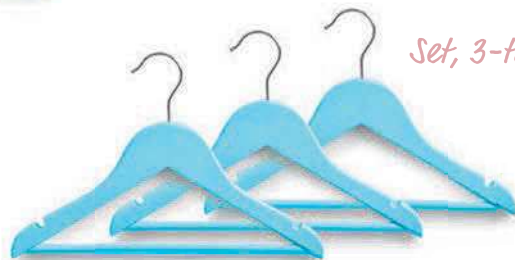

17114 VE 24 | DNP

Kleiderbügel-Set m. Clips, natur  
44,5 x 26 cm

Set, 3-tlg.

17109 VE 12 | DNP

Garderobenbügel-Set, natur  
44 x 17,5 cm

Set, 3-tlg.

17142 VE 24

Kids-Kleiderbügel-Set, natur  
30,5 x 20 cm