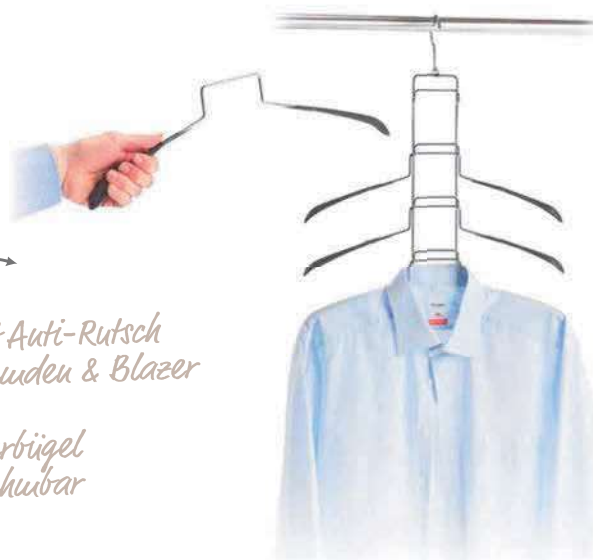

*Rauusparbügel mit Anti-Rutsch
Beschichtung für 5 Hosen*

*Jeder Hosenbügel
einzeln abnehmbar*

17178 VE 6

Mehrfach-Hosenbügel
35 x 55,5 cm

*Rauusparbügel mit Anti-Rutsch
Beschichtung für 5 Hemden & Blazer*

*Jeder Kleiderbügel
einzeln abnehmbar*