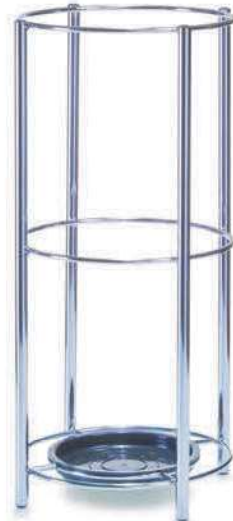

# Ordnung in der Diele

New  
2020

14679 VE 6  
Aufbewahrungsbehälter / Schuhputzbox  
41,2 x 20,9 x 17,9 cm

13890 VE 6  
Schlüsselkasten  
30 x 6 x 30 cm

13598 VE 2  
Garderobenständer  
73,5 x 44,5 x 159 cm

13583 VE 4 | DNP  
Wandgarderobe  
60 x 24 x 24 cm

13020 VE 4  
Schirmständer  
Ø 25 x 47,5 cm

10470 VE 6  
Schirmständer  
Ø 25 x 48 cm

13011 VE 2  
Schirmständer  
Ø 21 x 50 cm

*Inkl. 3 Magnete  
& Stift*