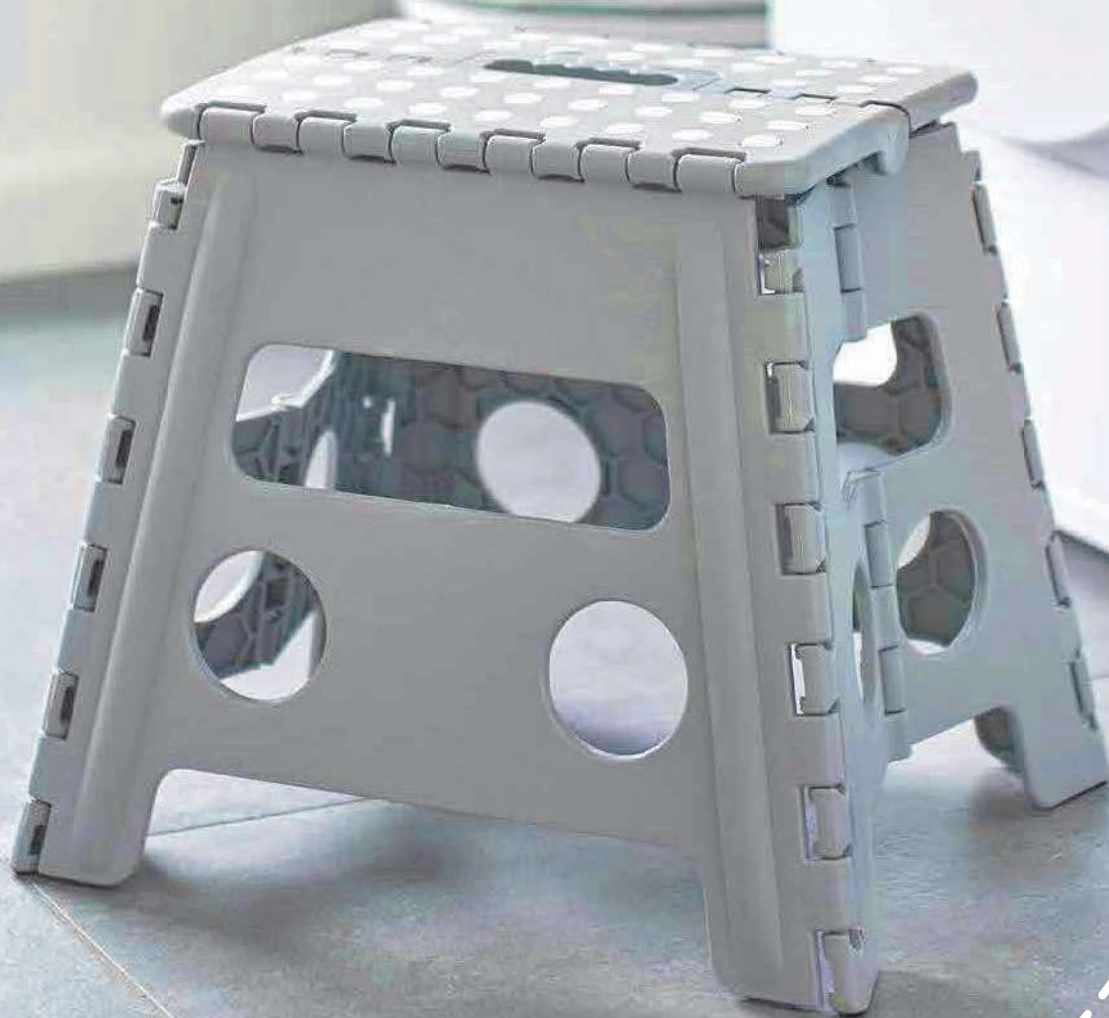

Multitalent Kunststoff

SGS
Tüv
S A A R

SICHERHEIT
GEPRÜFT

www.sgs-tuev-saar.com

TST191115

Maximale
Belastbarkeit
Klapphocker