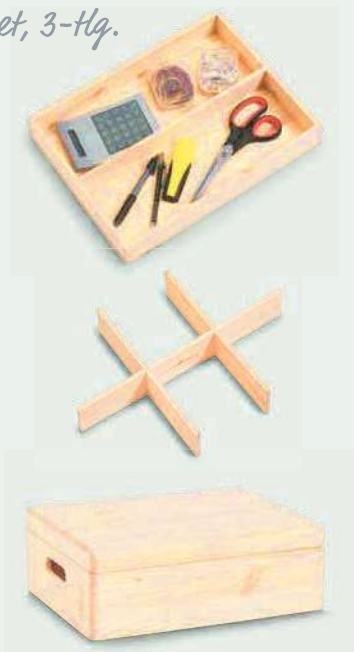

Set, 3-tlg.