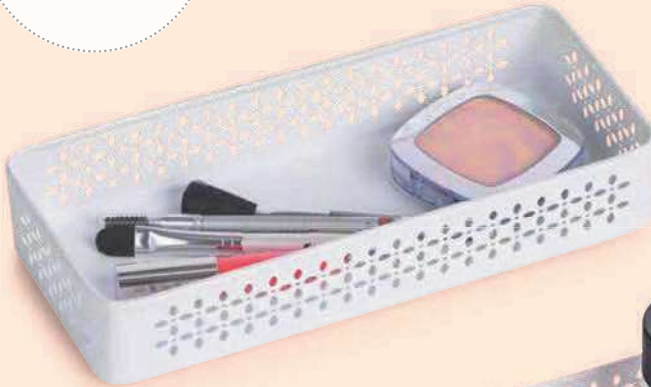

Flaschenträger für  
6 Flaschen

15195 VE 4  
Flaschenträger  
30,5 x 20,5 x 34,5 cm

15190 VE 4  
Deko-Kiste m. Griff „Mosaik“  
31 x 19 x 32 cm

New  
2020

18183 VE 4

Ordnungsbox, weiß  
24,5 x 10,5 x 4,5 cm