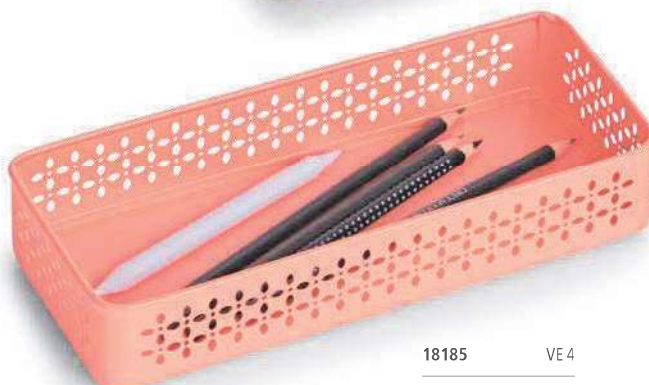

# Ordnungsboxen & Tablettts

New  
2020

18189 VE 4

Dekotablett, weiß  
Ø 35,2 x 2,7 cm

18190 VE 4

Dekotablett, schwarz  
Ø 35,2 x 2,7 cm

*Dekorative Ordnungsboxen  
für den Haushalt*

18188 VE 4

Ordnungsbox, koralle  
24 x 16 x 4,5 cm

18182 VE 6

Ordnungsbox, koralle  
9,6 x 9,6 x 4,5 cm

18185 VE 4

Ordnungsbox, koralle  
24,5 x 10,5 x 4,5 cm

Wandgarderobe  
mit 10 Haken

17011 VE 4

Wandgarderobe, schwarz  
51,4 x 24 x 21 cm