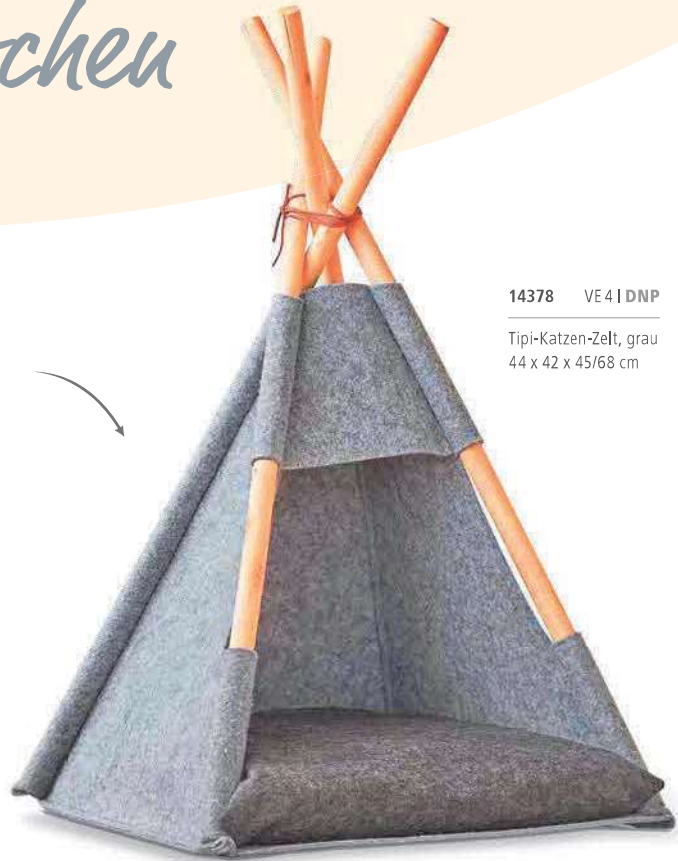

# Katzen-Körbchen

*Süße Katzen-Körbchen,  
ideal zum Spielen, Schlafen  
& Verstecken*

14377 VE 6 | DNP

Katzen-Körbchen, anthrazit  
45 x 38 x 33 cm

14378 VE 4 | DNP

Tipi-Katzen-Zelt, grau  
44 x 42 x 45/68 cm