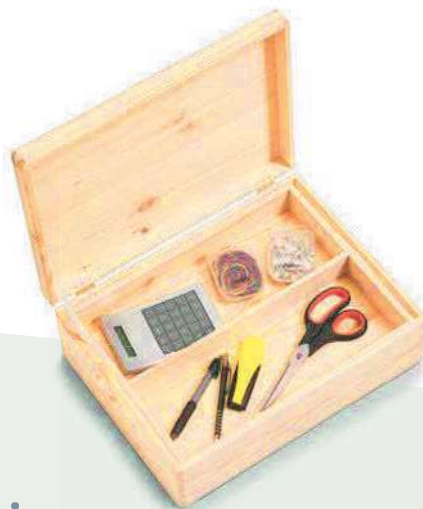

Ordnungsbox  
30 x 15 x 7 cm

15126 VE 6

Aufbewahrungsbox  
23 x 23 x 11 cm

15127 VE 6

Aufbewahrungsbox  
26 x 26 x 12,5 cm

15125 VE 12

Aufbewahrungsbox  
20 x 20 x 9,5 cm

*Mit 4 Lenkrollen und  
integrierter Deckelbreuse*

# Kisten-Organizer-Sets 3-teilig

Bestehend aus Aufbewahrungs-Kiste,  
Fächer-Einteiler & Tabletteinsatz  
aus Kieferuholz

13325 VE 12

Kisten-Set mit Deckel  
30 x 20 x 14 cm

13326 VE 6

Kisten-Set mit Deckel  
40 x 30 x 14 cm