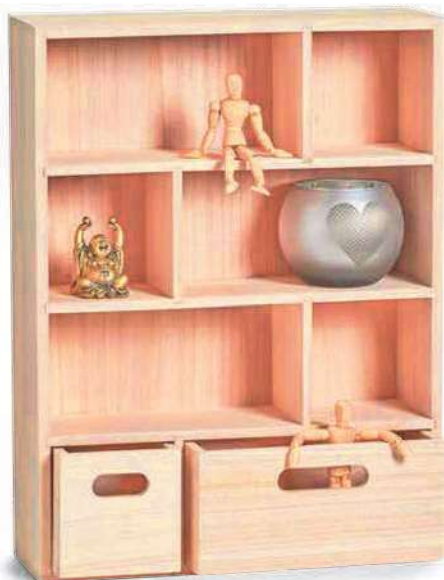

15145 VE 4
Wand-Regal m. Schubladen
46 x 35 x 11 cm