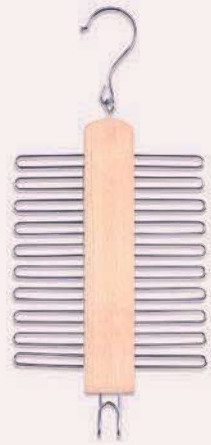

Set, 3-tlg.

17167 VE 24 | DNP

Kleiderbügel-Set „Color“, grau  
44 x 23 cm

**17116** VE 12  
Gürtelhalter  
43 x 6 x 18 cm

**17120** VE 12  
Krawattenhalter  
17 x 39 cm

**17161** VE 12  
Gürtelhalter, weiß  
43 x 6 x 18 cm