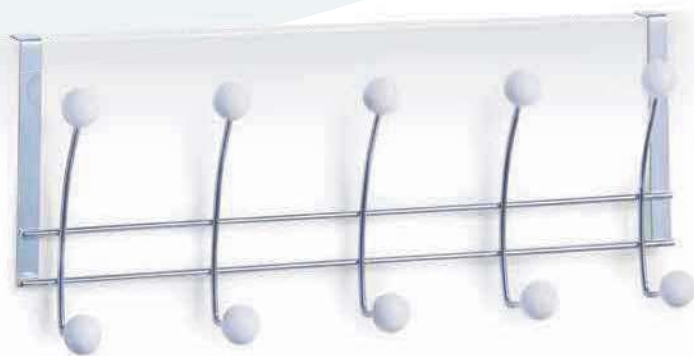

13893 VE 6
Türhängeleiste mit 5 Haken
48 x 10 x 20 cm