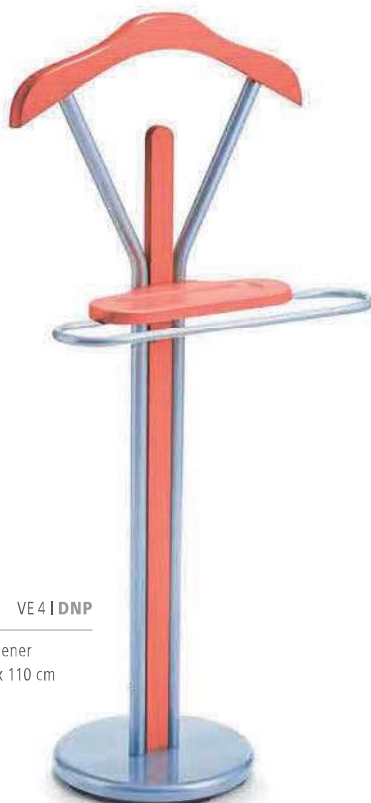

17101 VE 4 | DNP

Herrendiener
47 x 29 x 110 cm