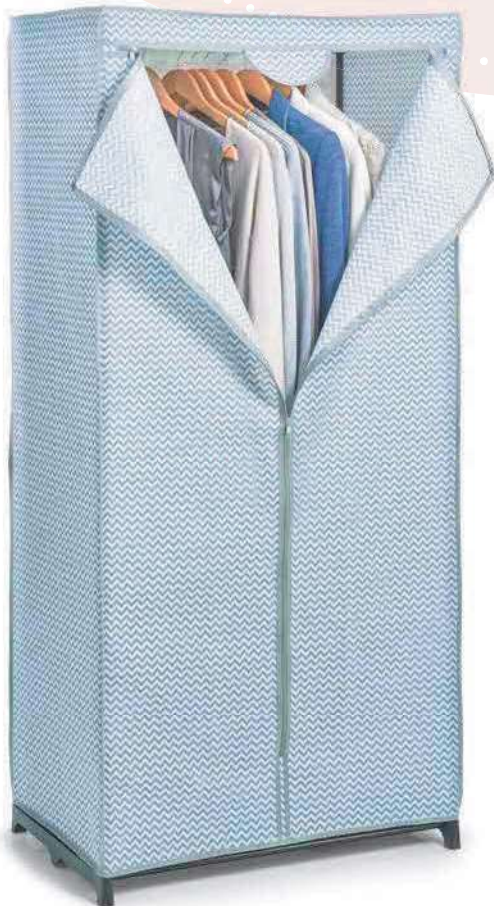

14636 VE 4 | DNP

Textil-Schrank
75 x 50 x 160 cm

*Für 16 Paar
Schuhe*