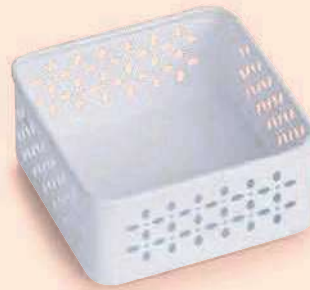

Flaschenträger für  
6 Flaschen

15195 VE 4  
Flaschenträger  
30,5 x 20,5 x 34,5 cm

15190 VE 4  
Deko-Kiste m. Griff „Mosaik“  
31 x 19 x 32 cm

New  
2020

18183 VE 4

Ordnungsbox, weiß  
24,5 x 10,5 x 4,5 cm

# Utensilien-Behälter

14721 VE 12 | DNP

Utensilienhalter, weiß  
16 x 7 x 8 cm

*Zur Wand-Befestigung  
selbstklebende Halter an  
Wand kleben oder schrauben  
und Behälter einhängen*

14722 VE 12 | DNP

Utensilienhalter, weiß  
13 x 5,1 x 9,9 cm