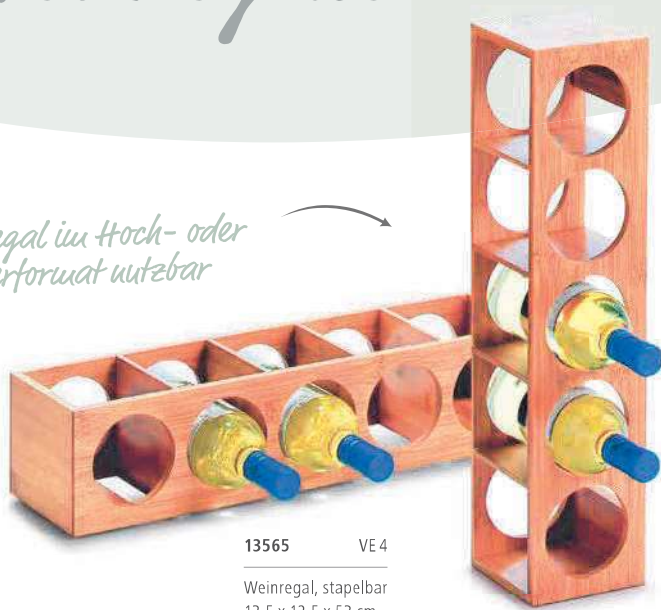

13172 VE 4

Weinregal  
52 x 25 x 52 cm

\* Alle mit \* gekennzeichneten Produkte werden FSC®-zertifiziert geliefert.

# Weinregale

Weinregal im Hoch- oder Querformat nutzbar

13565 VE 4

Weinregal, stapelbar  
13,5 x 12,5 x 53 cm

13580 VE 6 | DNP

Weinregal  
29 x 16 x 42 cm

13559 VE 6

Weinregal  
38 x 16 x 24 cm