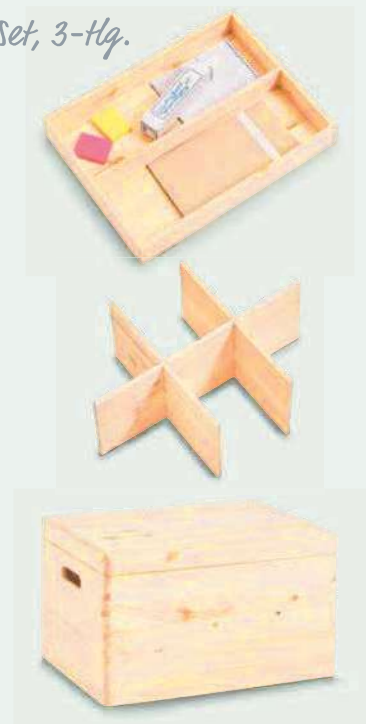

# Kisten-Organizer-Sets 3-teilig

Bestehend aus Aufbewahrungs-Kiste,  
Fächer-Einteiler & Tabletteinsatz  
aus Kieferuholz

13325 VE 12

Kisten-Set mit Deckel  
30 x 20 x 14 cm

13326 VE 6

Kisten-Set mit Deckel  
40 x 30 x 14 cm

13327 VE 4

Kisten-Set mit Deckel  
40 x 30 x 24 cm

Set, 3-tlg.

Set, 3-tlg.

Set, 3-tlg.

# Aufbewahrungsboxen Bamboo

13332 VE 12 | DNP

Ordnungsbox  
23 x 15 x 7 cm

13330 VE 12 | DNP

Ordnungsbox  
15 x 15 x 7 cm

13333 VE 12 | DNP

Ordnungsbox  
30 x 15 x 7 cm

13331 VE 12 | DNP

Ordnungsbox  
23 x 7,5 x 5 cm

*Set, 4-tlg.*

*Boxen  
aufeinander  
stapelbar*

25387 VE 4

Organizer-Set  
28 x 17,7 x 11 cm

25385 VE 6

Organizer  
25,4 x 12 x 10 cm

25386 VE 6