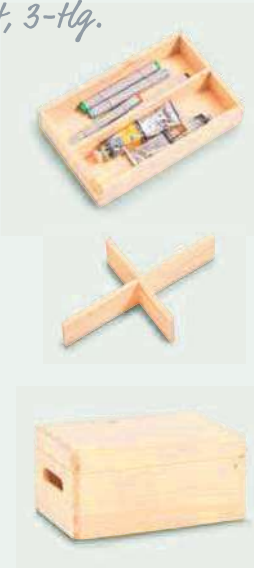

13327 VE 4

Kisten-Set mit Deckel
40 x 30 x 24 cm

Set, 3-tlg.