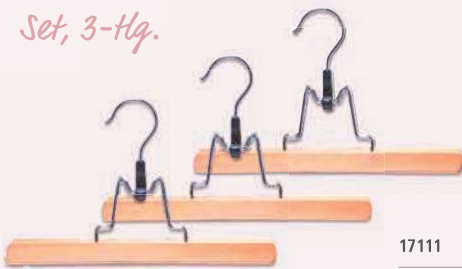

17111 VE 24 | DNP
Hosenklemmbügel-Set, natur
25 x 15 cm