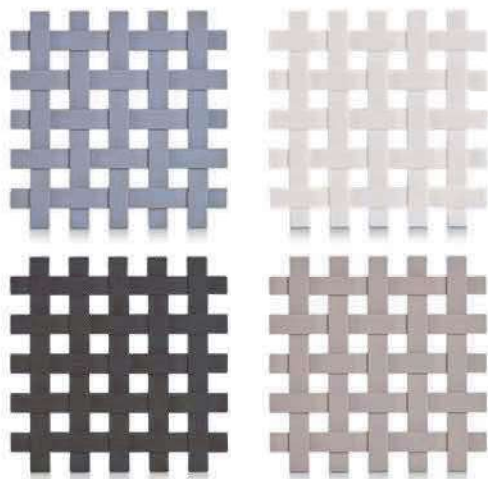

24876 VE 12 | DNP

Utensilienhalter, grau
Ø 14,5 x 17 cm

27232 VE 24 | DNP

Topfuntersetzer
17,2 x 17,2 cm

Sortierung: