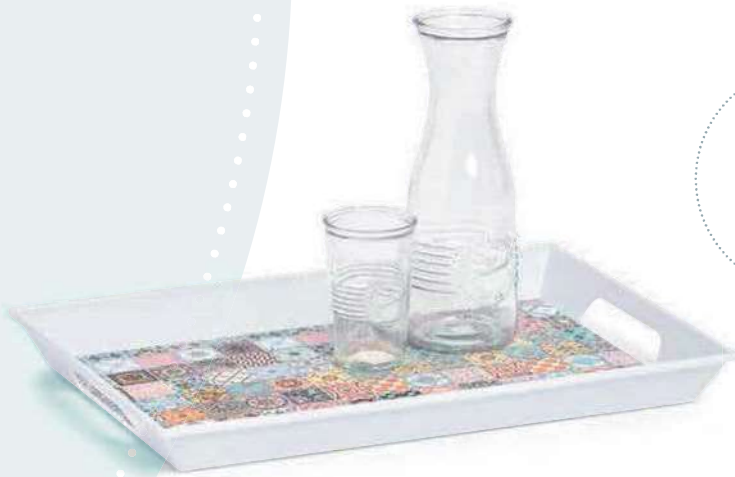

Melamin- tablets

New
2020

26615 VE 12
Melamintablett „Mosaik“
50 x 35 x 5 cm