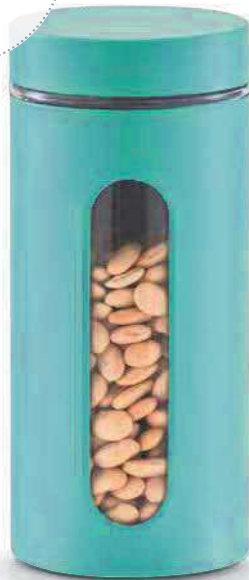

# Vorratsgläser

New  
2020

Eukalyptus

**19545** VE 24 | DNP  
Gewürzstreuer, eukalyptus  
Ø 5 x 8,5 cm

**19546** VE 12 | DNP  
Gewürzstreuer, eukalyptus  
Ø 7 x 11,5 cm

**19549** VE 12 | DNP  
Vorratsglas, 1200 ml, eukalyptus  
Ø 10,2 x 23 cm