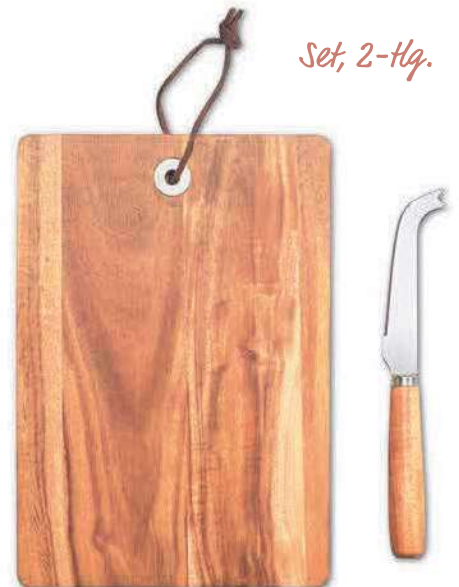

# Käse stilvoll servieren

Set, 3-tlg.

25593 VE 6  
Käsemesser-Set

*In ausprechender  
Geschenk-Verpackung*

Set, 4-tlg.

25594 VE 4  
Käse-Servier-Set  
24 x 18 cm

Set, 2-tlg.

25596 VE 4  
Käse-Servier-Set  
24,5 x 17 cm