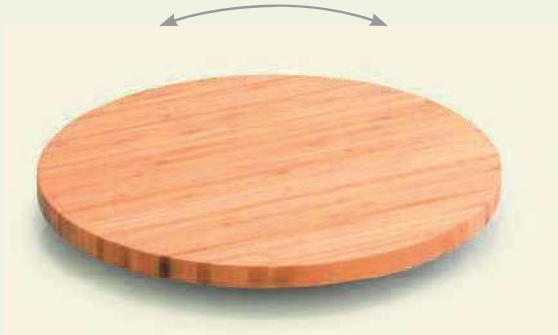

Multifunktions- Bretter

25267 VE 6
Drehkabinett
Ø 35 x 3,7 cm