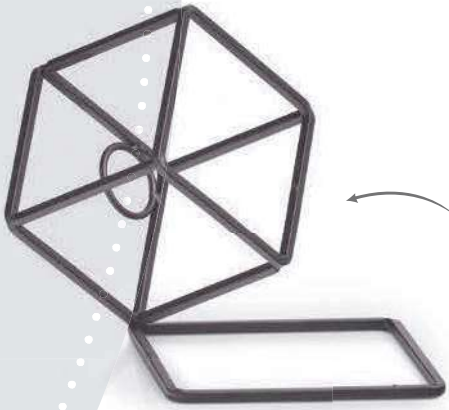

# Wine and Dine

*Geschenkidee für  
Weinliebhaber*

27362 VE 6  
Weinhalter, schwarz  
21 x 19 x 17 cm

*Für 5 Flaschen*

27363 VE 4  
Weinregal, schwarz  
38 x 14 x 23 cm

*Set, 4-tlg.*

25583 VE 6  
Wein-Set  
10 x 27,8 x 3 cm