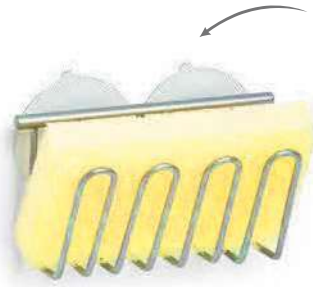

24850 VE 6  
Brettchen-/Tellerständer  
14 x 22,8 x 18 cm

14690 VE 12  
Schwammhalter m. Saugnäpfen  
11,5 x 6 x 6,5 cm

Aubringung mittels  
Saugnapfen

14691 VE 12  
Schwammhalter m. Saugnäpfen  
13 x 5,5 x 6,3 cm