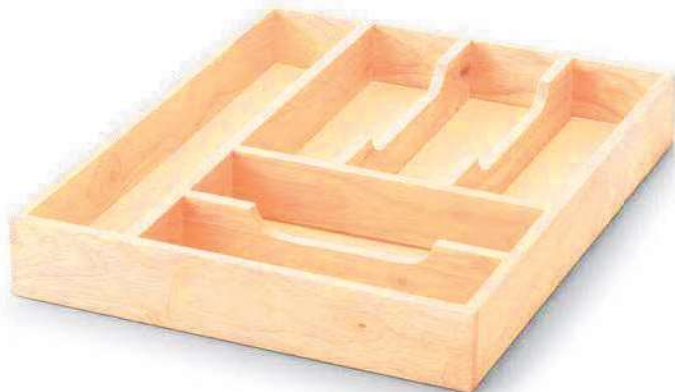

# Gummibaumholz

24046 VE 6

Besteckkasten, ausziehbar  
31,5-50 x 38 x 6 cm

*Ausziehbar - Passt in  
jede Schublade*

*Set, 2-tlg.*

24024 VE 12

Mörser & Stößel-Set  
Ø 12 x 10 cm

*Set, 13-tlg.*

24045 VE 6 | DNP

Besteckkasten  
34 x 43 x 6 cm

24550 VE 6

Messerblock  
8 x 14 x 21 cm

24551 VE 6

Messerblock  
12,5 x 22 x 25 cm

24558 VE 6 | DNP

Messerblock-Set  
9 x 12 x 32,5 cm