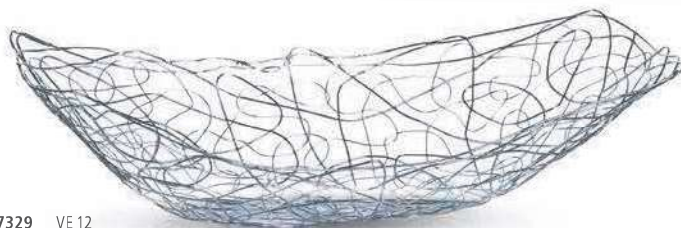

Obstschale  
Ø 22 x 12 cm

27323 VE 12

Obstschale  
Ø 39 x 9,3 cm

27328 VE 12

Obstschale  
Ø 22 x 12 cm

27329 VE 12

Obstschale  
33 x 19 x 9 cm

# Obstkörbe

24843 VE 4  
Obst-Etagere, 2-lagig  
Ø 33 x 46 cm

27313 VE 6  
Obst-Etagere, 2-lagig  
Ø 28,5 x 36 cm

27302 VE 6  
Obst-Etagere, 2-lagig  
Ø 26 x 29 cm

27325 VE 121 DNP  
Hängekorb, 3-fach  
Ø 25,5 x 72 cm