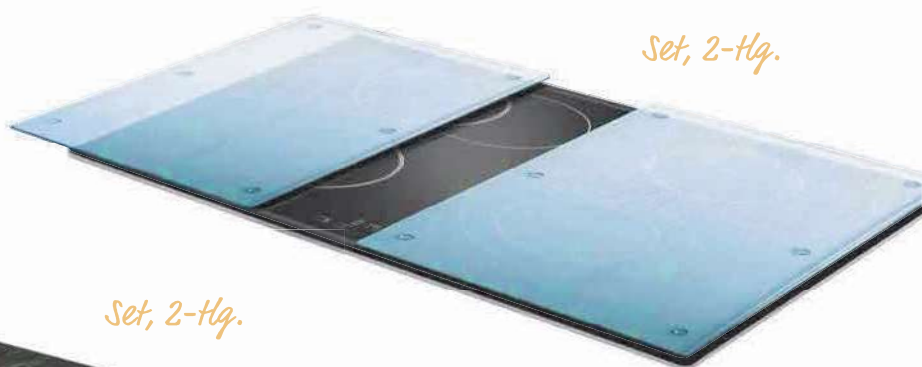

26322

VE 3 | DNP

Herdabdeck-/Schneideplatten XL
40 x 52 cm

Set, 2-tlg.