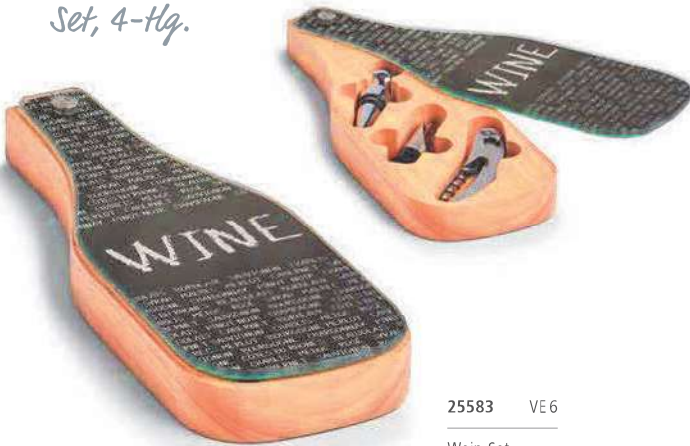

# Wine and Dine

*Geschenkidee für  
Weinliebhaber*

27362 VE 6  
Weinhalter, schwarz  
21 x 19 x 17 cm

*Für 5 Flaschen*

27363 VE 4  
Weinregal, schwarz  
38 x 14 x 23 cm

*Set, 4-tlg.*

25583 VE 6  
Wein-Set  
10 x 27,8 x 3 cm