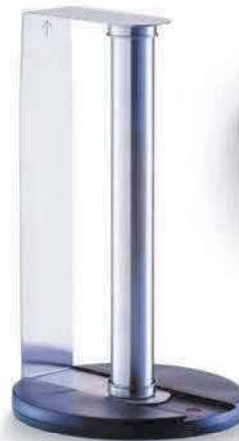

Zur Befestigung an der Wand oder zum Hinustellen