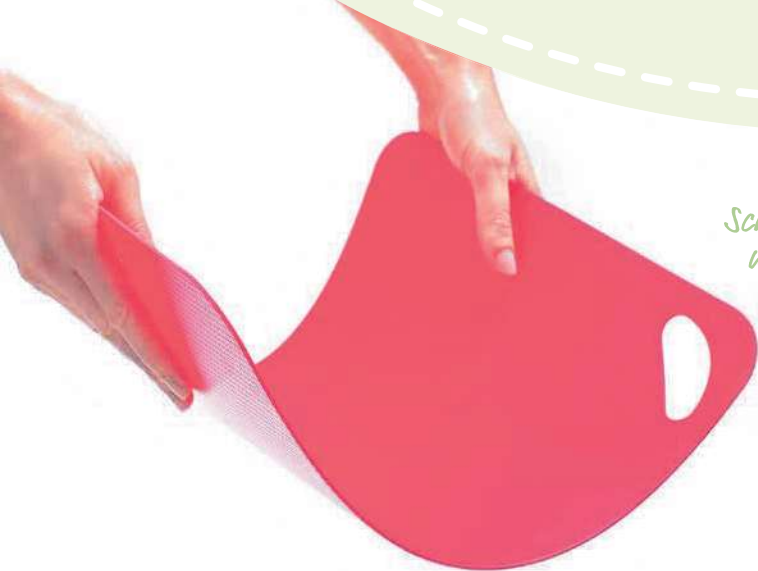

# Schneidematten

Set, 7-tlg.

26107 VE 6 | DNP

Brettchenständer-Set  
15 x 30 cm

27247 VE 12 | DNP

Eieruhr  
Ø 6 x 7,5 cm

Sortierung:

*Schneidematten hygienisch, geschmacksneutral, schneid- und rutschfest sowie spülmaschinengeeignet*