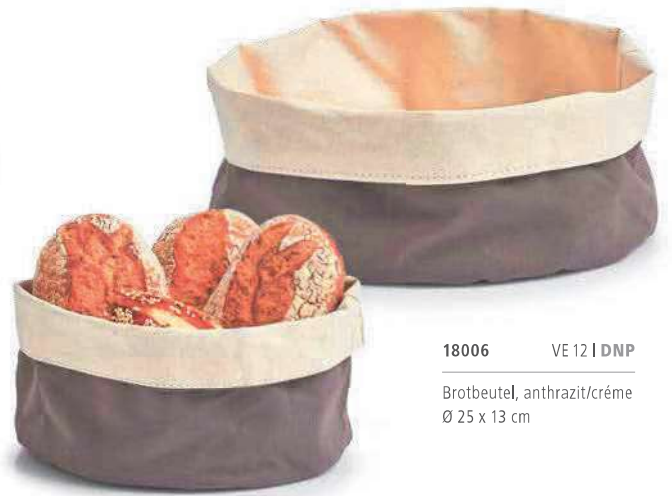

Brotkasten, grau  
36 x 20 x 14,5 cm

*Deckel als Schneidebrett  
verwendbar*

25350 VE 4

Brotkasten, rot  
39 x 23 x 18,5 cm

25356 VE 4

Brotkasten, rot  
36 x 20 x 14,5 cm

**18005** VE 12 | DNP

Brotbeutel, crème  
Ø 25 x 13 cm

Brotkörbchen „Countrystyle“, m. Griffen  
30 x 21 x 11 cm

**18090** VE 12 | DNP

Brotkörbchen „Countrystyle“, m. Griffen  
26 x 17 x 9 cm

**27249** VE 12

Brotkorb m. Beutel, schwarz  
Ø 22 x 10,8 cm

**27248** VE 12