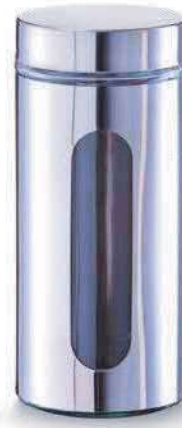

19947 VE 12 | DNP

Vorratsglas, 1200 ml
Ø 10,2 x 23 cm