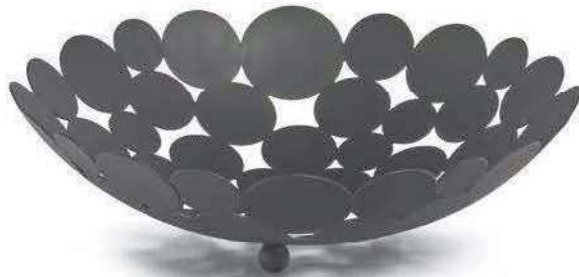

27422 VE 6

Serviettenhalter, schwarz  
17,3 x 17,3 x 9 cm

27420 VE 4

Obstkorb, schwarz  
26 x 26 x 36 cm

27421 VE 6

Küchenrollenhalter, schwarz  
16,3 x 16,3 x 31,8 cm

New  
2020

27414 VE 4

Obstkorb, rostrot  
Ø 26,5 x 13,5 cm

27413 VE 4

Obstkorb, weiß  
Ø 26,5 x 13,5 cm

27416 VE 4

Obst-Etagere, weiß  
Ø 29 x 23,5 cm

27415 VE 4

Obst-Etagere, schwarz  
Ø 32 x 25,8 cm

# Obstschalen

New  
2020

27431 VE 4

Serviertablett, weiß  
Ø 24 x 36 cm

27430 VE 4

Serviertablett, weiß  
Ø 24 x 20 cm

27412 VE 6

Obstschale, schwarz  
Ø 29 x 8,5 cm

27411 VE 6

Obstkorb, schwarz  
Ø 24 x 19,5 cm

27410 VE 4

Obstkorb, schwarz  
Ø 24 x 9,5 cm

Mit Reißverschluss  
verschließbar

Innen vollständig  
isoliert