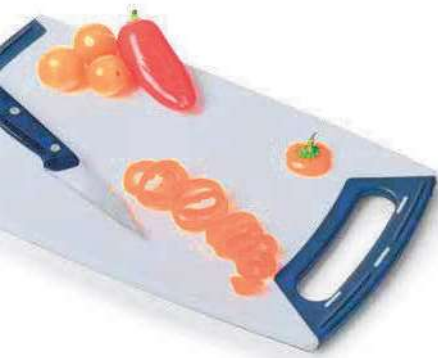

26093 VE 20

Schneidebrett
27 x 23 x 1 cm

Sortierung:

26094 VE 20

Schneidebrett
30 x 25 x 1 cm

Sortierung:

26090 VE 20

Schneidebrett
25 x 15 x 1 cm

Sortierung:

26091 VE 20

Schneidebrett
30 x 18 x 1 cm

Sortierung:

26092 VE 20

Schneidebrett
36 x 22 x 1 cm

Sortierung: