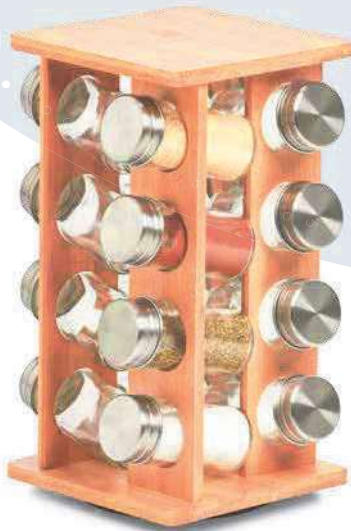

Mit Korkdeckel

**19683** VE 12  
Vorratsglas m. Korkdeckel, 550 ml  
Ø 7,5 x 16 cm

**19684** VE 12  
Vorratsglas m. Korkdeckel, 750 ml  
Ø 7,5 x 18,5 cm

Set, 17-Hlg.

**19639** VE 4  
Gewürzrondell m. 16 Gläsern  
18 x 18 x 30 cm  
Glas: Ø 4,2 x 9,5 cm

**19682** VE 24  
Vorratsglas m. Korkdeckel, 400 ml  
Ø 7,5 x 12 cm

Set, 5-Hlg.

**19635** VE 6  
Gewürzständer  
25 x 8 x 11 cm

**19634** VE 24  
Gewürzstreuer  
5,6 x 5,6 x 10,5 cm

Set, 7-Hlg.

**19638** VE 6  
Gewürzständer  
9,3 x 15 x 18 cm