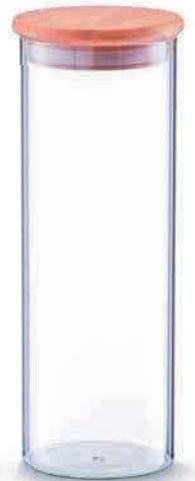

19978 VE 12
Vorratsglas, 1600 ml
Ø 10,5 x 28 cm