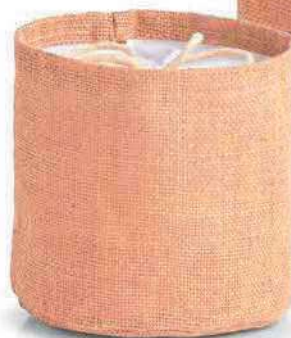

25634 VE 12 | DNP
Aufbewahrungsbeutel
Ø 16 x 16 cm

Mit Kordelzug