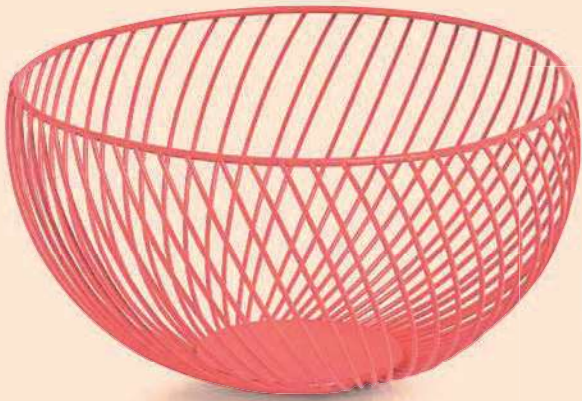

27422 VE 6

Serviettenhalter, schwarz  
17,3 x 17,3 x 9 cm

27420 VE 4

Obstkorb, schwarz  
26 x 26 x 36 cm

27421 VE 6

Küchenrollenhalter, schwarz  
16,3 x 16,3 x 31,8 cm

New  
2020

27414 VE 4

Obstkorb, rostrot  
Ø 26,5 x 13,5 cm

27413 VE 4

Obstkorb, weiß  
Ø 26,5 x 13,5 cm

27416 VE 4

Obst-Etagere, weiß  
Ø 29 x 23,5 cm

27415 VE 4

Obst-Etagere, schwarz  
Ø 32 x 25,8 cm