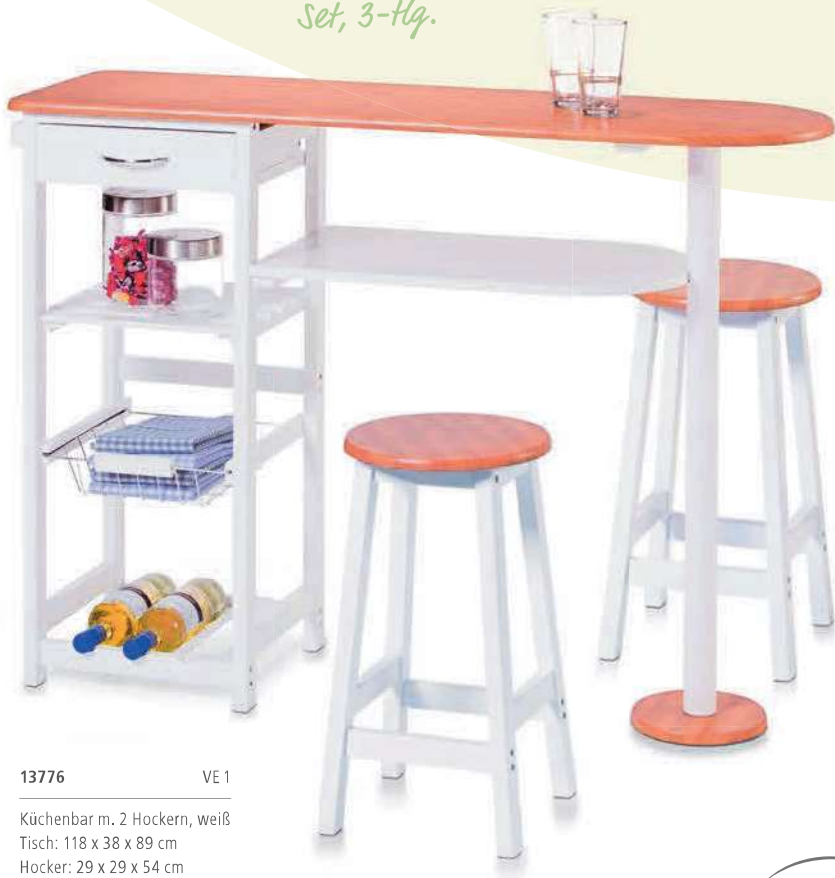

Set, 3-tlg.

13776 VE 1

Küchenbar m. 2 Hockern, weiß
Tisch: 118 x 38 x 89 cm
Hocker: 29 x 29 x 54 cm

Küchenbar mit
zwei Hockern