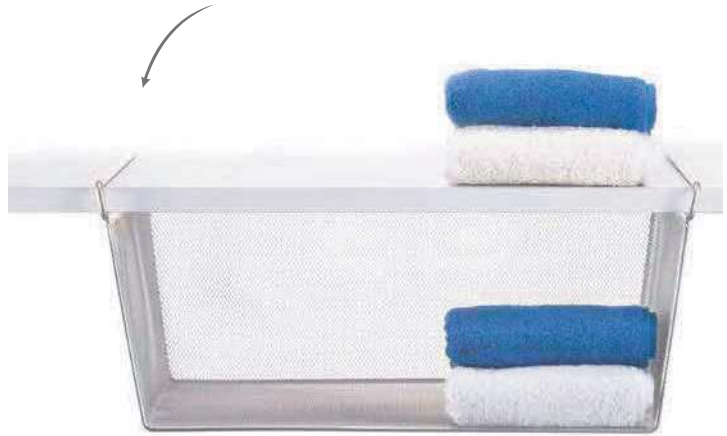

17754 VE 6 | DNP

Unter-Fachbodenregal
42,5 x 26 x 19 cm