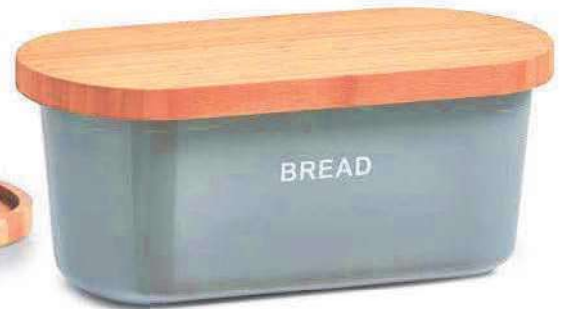

*Behälter aus Bauboo Fiber*

25117 VE 4

Brotkasten, natur  
35,4 x 20 x 13 cm

# Brotkästen

25351 VE 4

Brotkasten, weiß  
39 x 23 x 18,5 cm

25355 VE 4

Brotkasten, weiß  
36 x 20 x 14,5 cm

25357 VE 4

Brotkasten, grau  
39 x 23 x 18,5 cm

25352 VE 4

Brotkasten, grau  
36 x 20 x 14,5 cm

*Deckel als Schneidebrett  
verwendbar*

25350 VE 4

Brotkasten, rot  
39 x 23 x 18,5 cm

25356 VE 4

Brotkasten, rot  
36 x 20 x 14,5 cm

**18005** VE 12 | DNP

Brotbeutel, crème  
Ø 25 x 13 cm

Brotkörbchen „Countrystyle“, m. Griffen  
30 x 21 x 11 cm

**18090** VE 12 | DNP

Brotkörbchen „Countrystyle“, m. Griffen  
26 x 17 x 9 cm

**27249** VE 12

Brotkorb m. Beutel, schwarz  
Ø 22 x 10,8 cm

**27248** VE 12