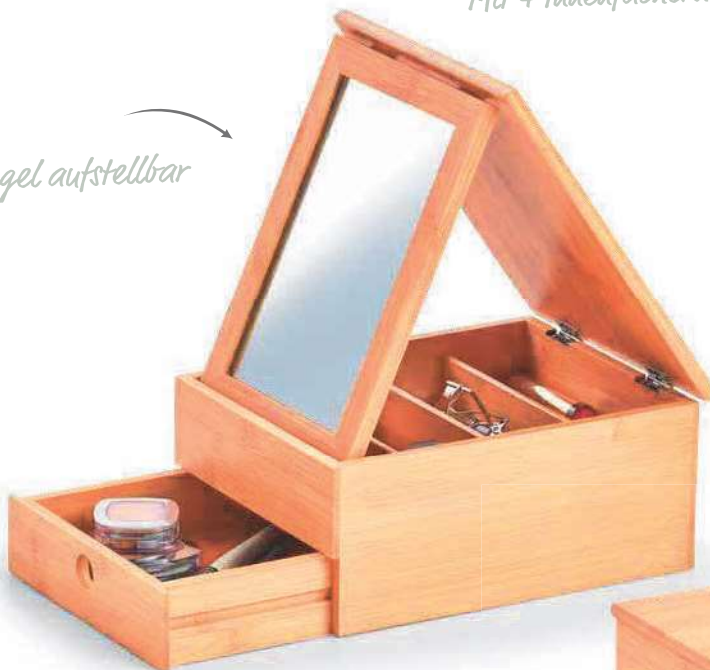

Trendy
bathroom
interior

Mit Push-Funktion

18884 VE 6

Wattepad-Spender, weiß
8 x 6,5 x 25 cm

18883 VE 12

Wattestäbchen-Spender, weiß
Ø 6,5 x 11,5 cm

Spiegel aufstellbar

Mit 4 Innenfächern

18872 VE 2

Schmuckkästchen m. Spiegel
25 x 19 x 11,2 cm

Trendy Bad-Accessoires

New
2020

13609 VE 6

Badewannenablage, weiß
55-78,4 x 17,3 x 6,45 cm

18882 VE 4

WC-Bürste, creme
Ø 9,2 x 40 cm