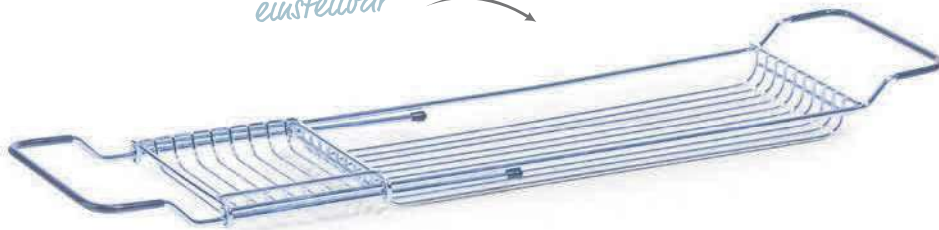

18708 VE 4
WC-Garnitur, weiß
22 x 18 x 76 cm

18570 VE 12
Seifenspender, weiß
Ø 6,6 x 16 cm

18571 VE 12
Seifenspender, schwarz
Ø 6,6 x 16 cm

18572 VE 12
Seifenspender, blau
Ø 6,6 x 16 cm

Serie
„Rubber“

18573 VE 12
Seifenspender, grau
Ø 6,6 x 16 cm

Breite variabel
einstellbar

18409 VE 6 | DNP
Badewannenablage
65,5-76,5 x 15,5 x 4 cm

Praktischer Tischabfalleimer
mit Schwingdeckel

18408 VE 6
Tischabfalleimer
Ø 11,5 x 14 cm

18619 VE 4 | DNP
Wäschesammler
Ø 30/34 x 60 cm