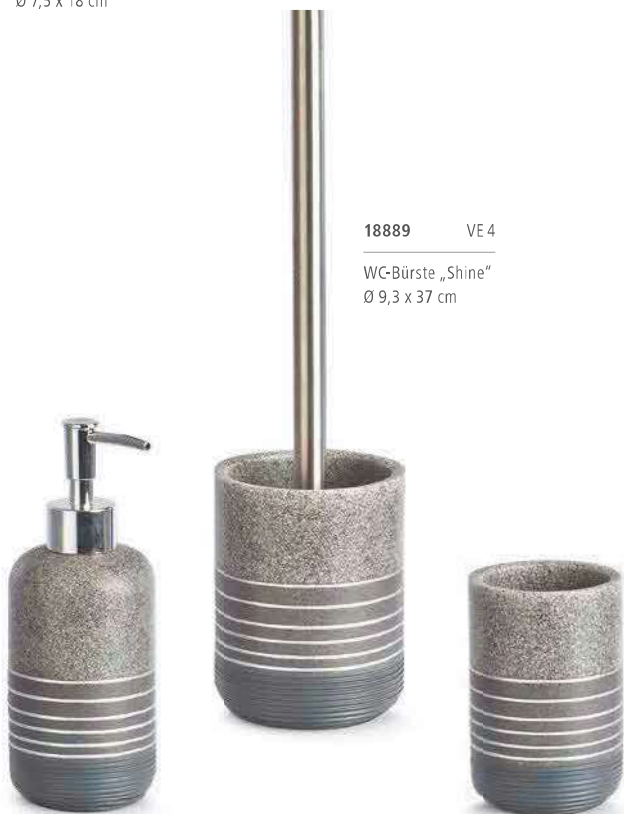

Trendy
bathroom
interior

Mit Push-Funktion

18884 VE 6

Wattepad-Spender, weiß
8 x 6,5 x 25 cm

18883 VE 12

Wattestäbchen-Spender, weiß
Ø 6,5 x 11,5 cm

Spiegel aufstellbar

Mit 4 Innenfächern

18872 VE 2

Schmuckkästchen m. Spiegel
25 x 19 x 11,2 cm

Trendy Bad-Accessoires

New
2020

13609 VE 6

Badewannenablage, weiß
55-78,4 x 17,3 x 6,45 cm

18882 VE 4

WC-Bürste, creme
Ø 9,2 x 40 cm

Zahnputzbecher „Terrazzo“
Ø 6,9 x 10,8 cm

18850 VE 6

Seifenspender, terracotta
Ø 7,5 x 18 cm

18851 VE 6

Zahnputzbecher, terracotta
Ø 7,5 x 12,5 cm

18858 VE 4

WC-Bürste, blau
10 x 10 x 37,5 cm

18889 VE 4

WC-Bürste „Shine“
Ø 9,3 x 37 cm

18858 VE 4

WC-Bürste, blau
10 x 10 x 37,5 cm

18887 VE 6

Seifenspender „Shine“
Ø 7 x 19 cm

18888 VE 6

Zahnputzbecher „Shine“
Ø 7,3 x 10,5 cm

18857 VE 4