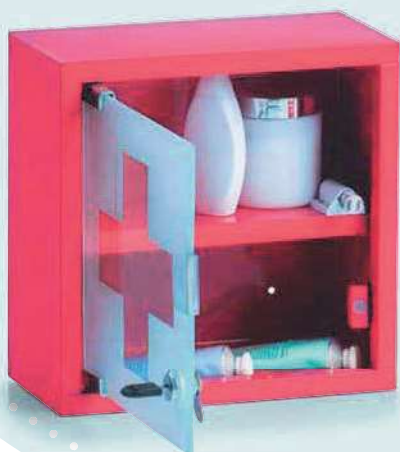

Korb-Set m. Deckel, grau
Ø 16 x 10; Ø 17 x 12 cm

Set, 2-tlg.

Kosmetik-Boxen

←
Boxen aufeinander stapelbar

Set, 3-tlg.

- 15,6 x 11,3 x 12,4 cm
- 2 x 15,6 x 11,3 x 7,3 cm

14705 VE 6

Kosmetik-Boxen-Set

Set, 3-tlg.

- 22,6 x 15,6 x 7,4 cm
- 22,6 x 15,6 x 12,4 cm
- 23,5 x 16,5 x 22,8 cm

14706 VE 6

Kosmetik-Boxen-Set

Medizinschränke

18467 VE 4

Medizinschrank, rot
25 x 12 x 25 cm

*Für die sichere und
übersichtliche Aufbewahrung
von Arzneimitteln*